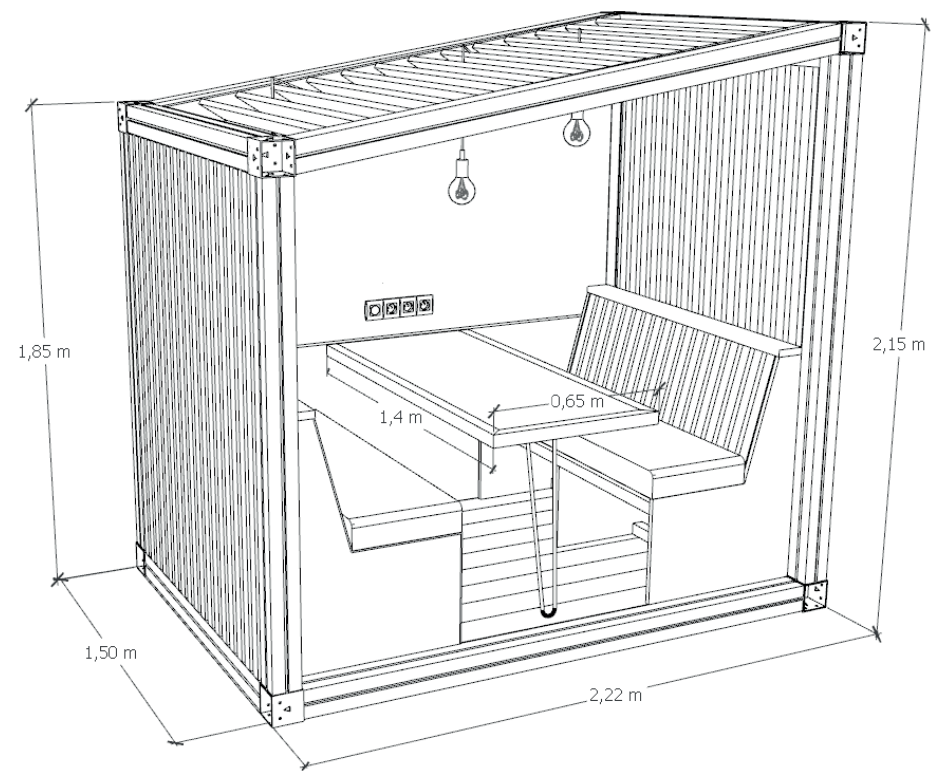

Informations :

- Poids : 433 KG
- Prix public HT : 6 990€