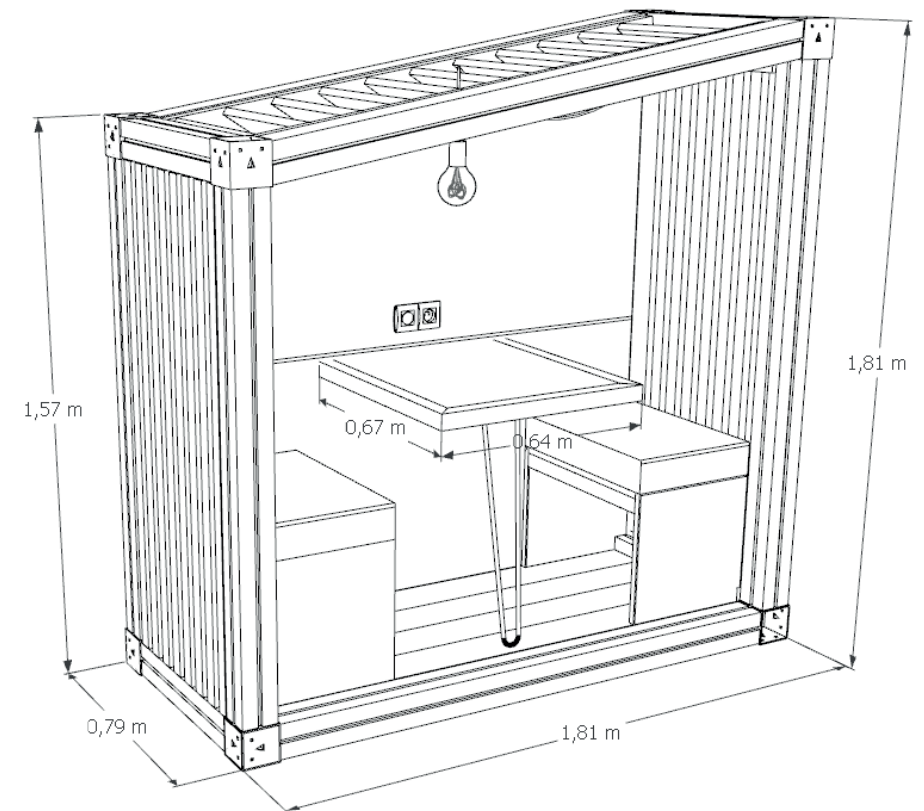

i Informations :

- Poids : 237 KG
- Prix public HT : 4 790€