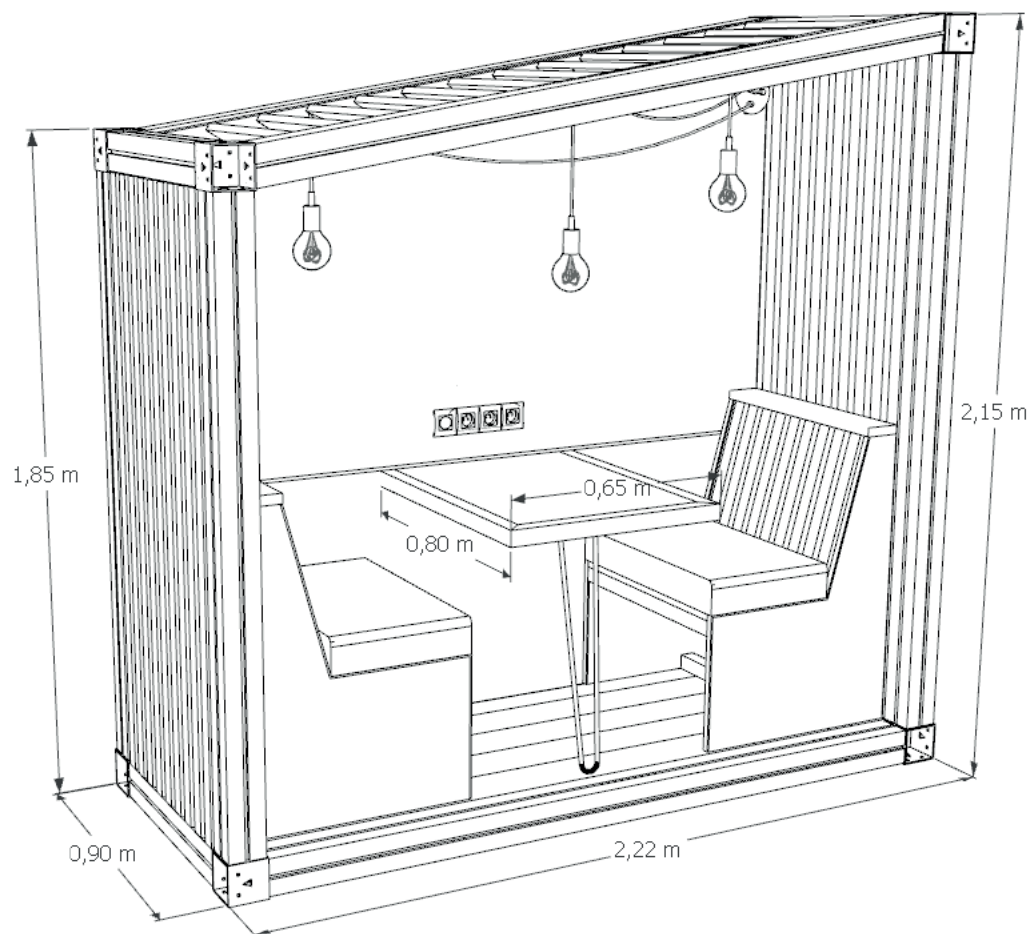

i Informations :

- Poids : 329 KG
- Prix public HT : 5 990€